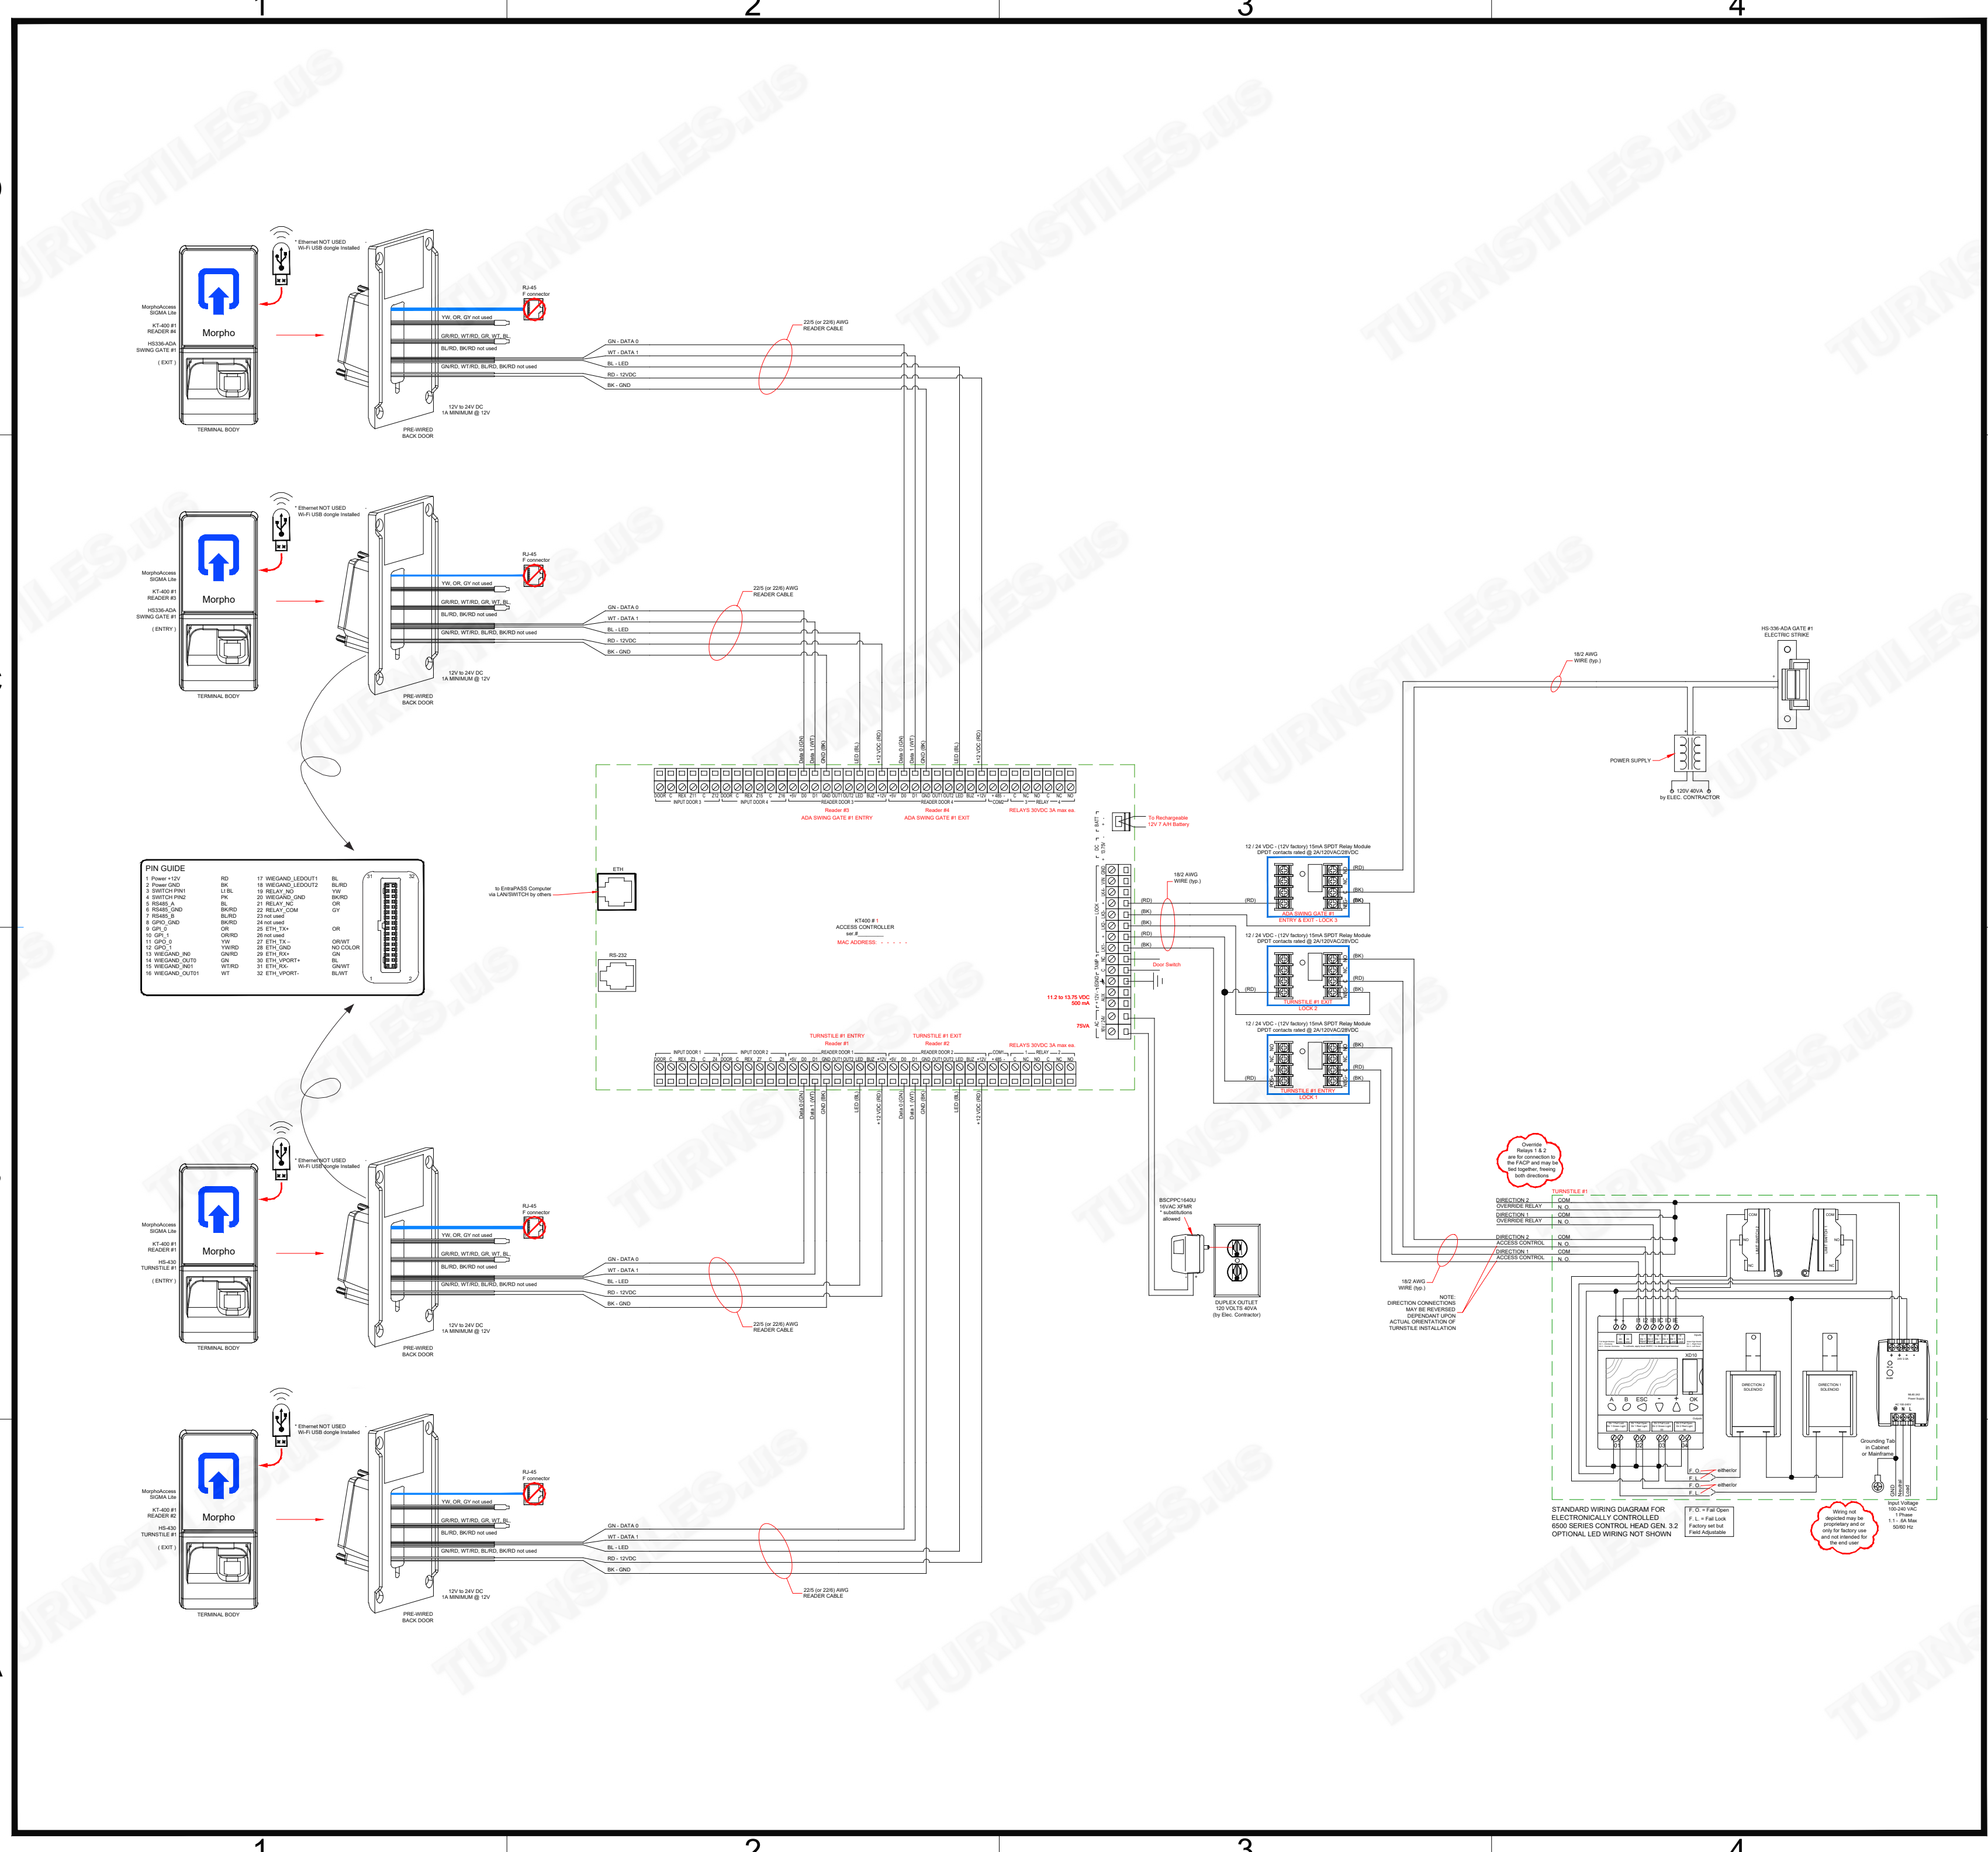

**TURNSTILES.US**

www.TURNSTILES.us  
 Call 303 670 1099 \* Text 303 918 9787  
 patrick.mcallister@turnstiles.us

Schematic	
<b>BAKEWELL</b>	
MorphoAccess, HS Series, Existing Doors, EntraPASS, Access Control Wiring Diagram	
DWG	BAKEWELL Amanzar Yacoub SCH
DATE	01-17-23
SHEET - 1 OF 2	