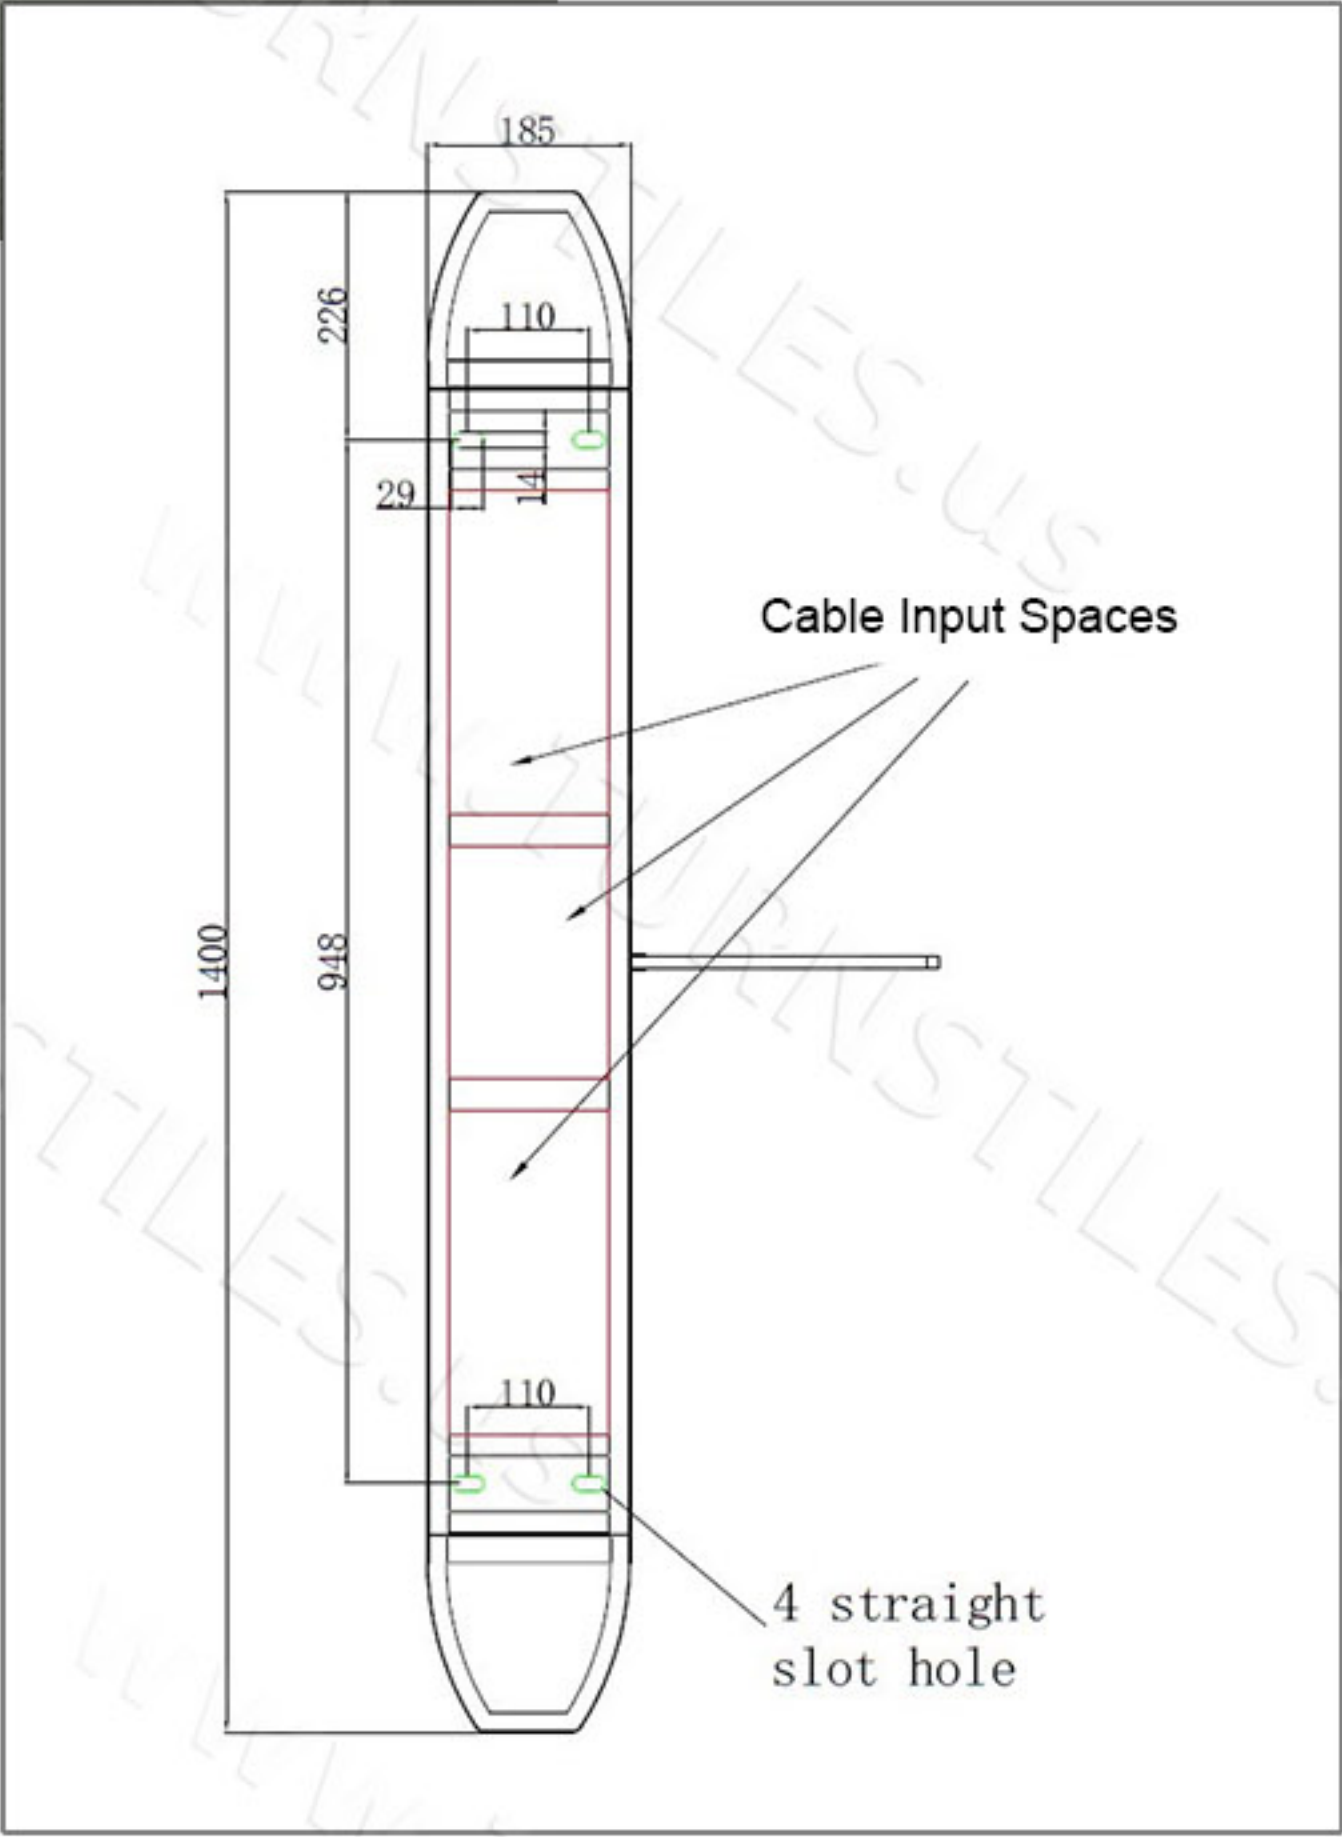

**TURNSTILES.US**  
 www.TURNSTILES.us  
 Call 303 670 1099 \* Text 303 918 9787  
 patrick.mcallister@turnstiles.us

www.TURNSTILES.us  
 TUSDSN-80  
 Speed Gate  
 Conduit Locations

DWG TUSDSN-80  
 Conduit Locations